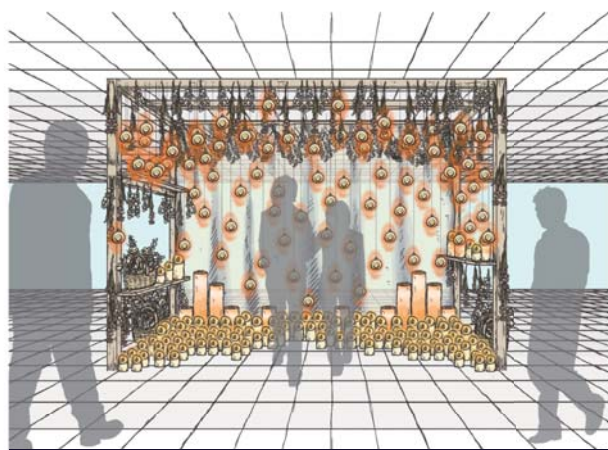

※スペシャルラテイメージ

空中庭園展望台 貸切プレゼント

【期 間】2月8日（金）～14日（木）

【時 間】各日23:00～24:00

【応募期間】1月25日（金）10:00～2月5日（火）12:00

※ペア（2名様）でのお申し込み限定となります。

Candle Night in 空中庭園

Candle Night in 空中庭園 (Photo Spot)