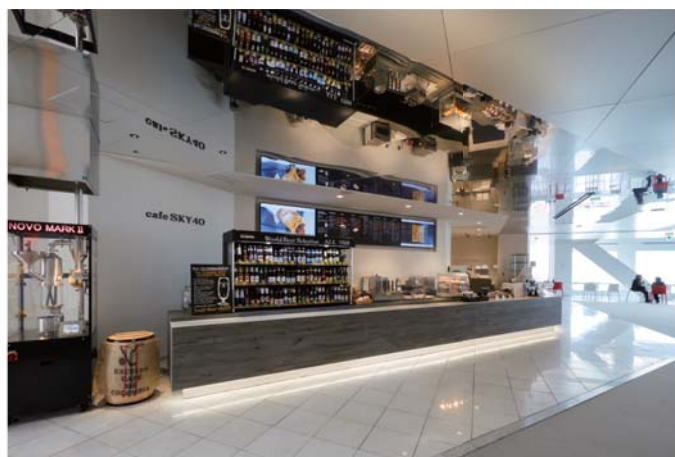

【場所】空中庭園展望台

Valentine☆星空CLUB

協力：星空公団・大阪府立大学天文部

■月に1度の星空CLUBを、バレンタイン特別バージョンにて開催！

空に近い空中庭園展望台のロケーションを活かし、毎月1度開催している星空イベントを、バレンタイン特別バージョンにて開催いたします。星のソムリエ監修によるバレンタインにちなんだ星のお話や星空案内をお楽しみいただけます。

Valentine☆星空CLUB

【日程】2月9日(土)

【時間】18:00～20:00※随時開催

【場所】空中庭園展望台40F・特設シアタースペース

cafe SKY 40 presents バレンタイン限定メニュー

■バレンタイン限定メニューが登場！

空中庭園展望台40Fに位置する、空に浮かぶカフェ「cafe SKY 40」ではこの季節しか味わうことのできない限定メニューが登場いたします。見た目にもキュートなドリンク「ストロベリーコア (HOT/ICE)」(500円) や、ほんのり甘くて飲みやすい「シヨコラカクテル」(500円)、思わず写真に残したくなる「チョコレートパフェ」(500円) など多種多彩なラインナップをご用意しております。

バレンタイン限定メニュー各種

cafe SKY 40 presents バレンタイン限定メニュー

【期間】2月1日(金)～14日(木)

【時間】10:00～22:00

【場所】空中庭園展望台40F「cafe SKY 40」

UMEDA SKYBLDG GALLERY SHOP

■バレンタイン限定ハートロックの登場と、ハーバリウムペンのワークショップを開催！

空中庭園の人気アイテム「ハートロック」に、ピンクのバレンタイン限定Ver. が登場いたします。さらに、週末にはハーバリウムのオリジナルペン作りを楽しんでいただけるワークショップを開催いたします。